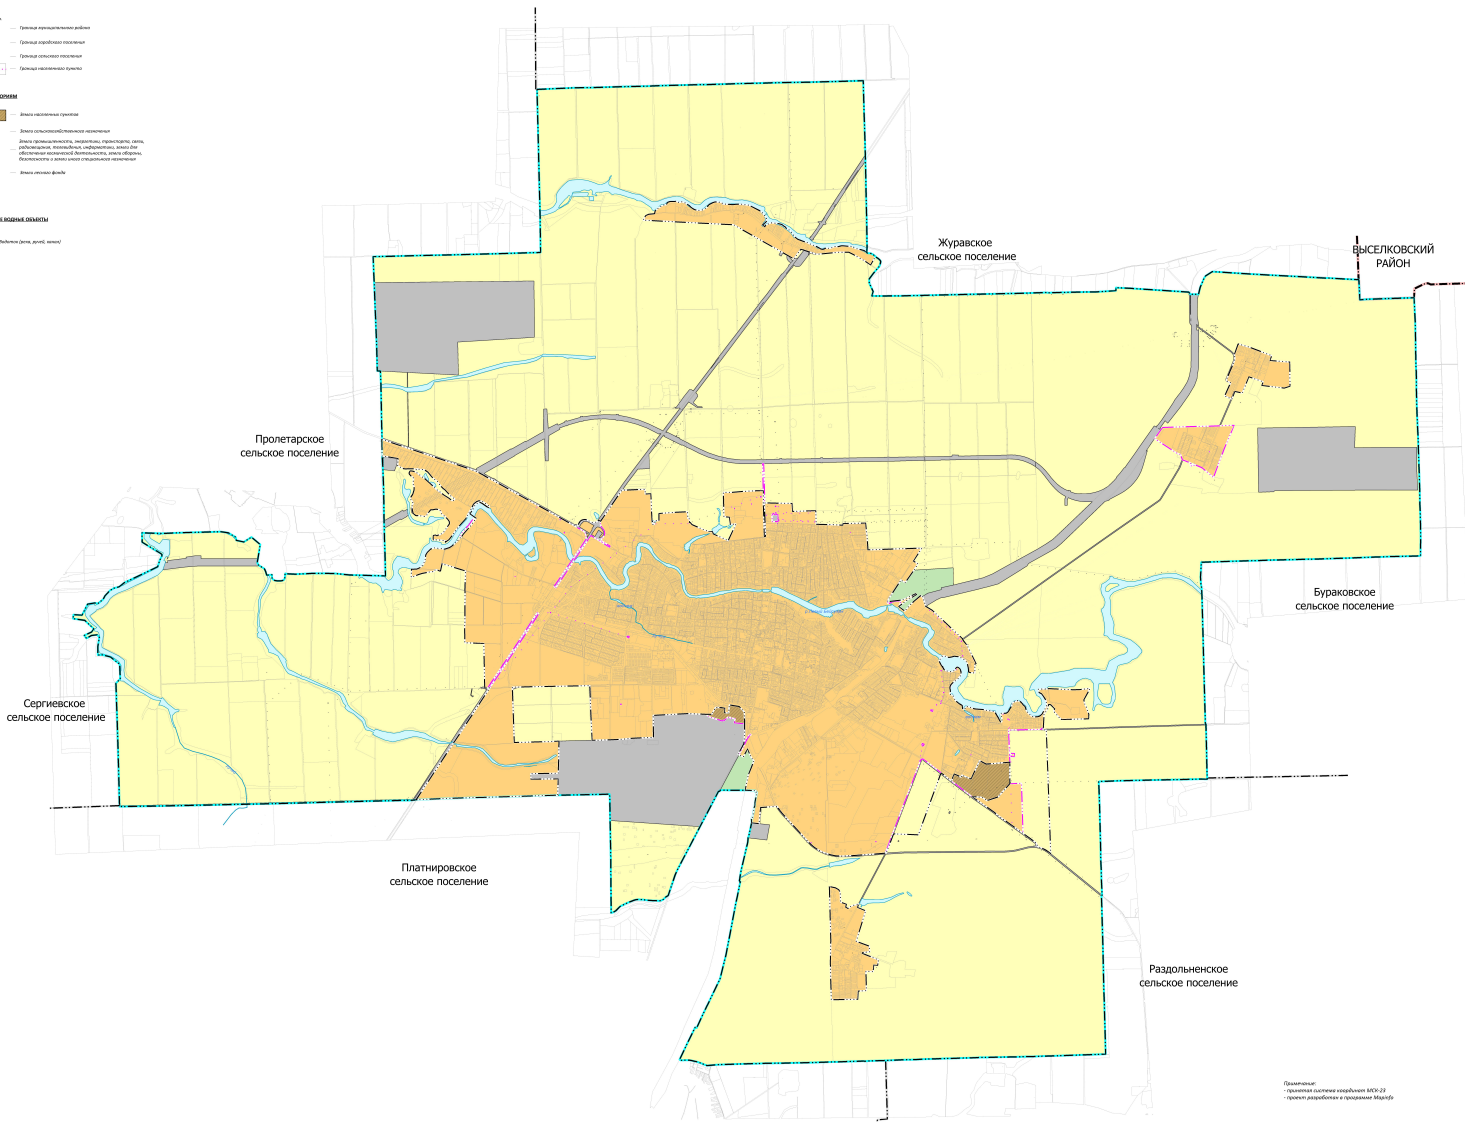

КАРТА ГРАНИЦ НАСЕЛЕННЫХ ПУНКТОВ, ЗЕМЕЛЬ РАЗЛИЧНЫХ КАТЕГОРИЙ М 1:25000

УСЛОВНЫЕ ОБОЗНАЧЕНИЯ