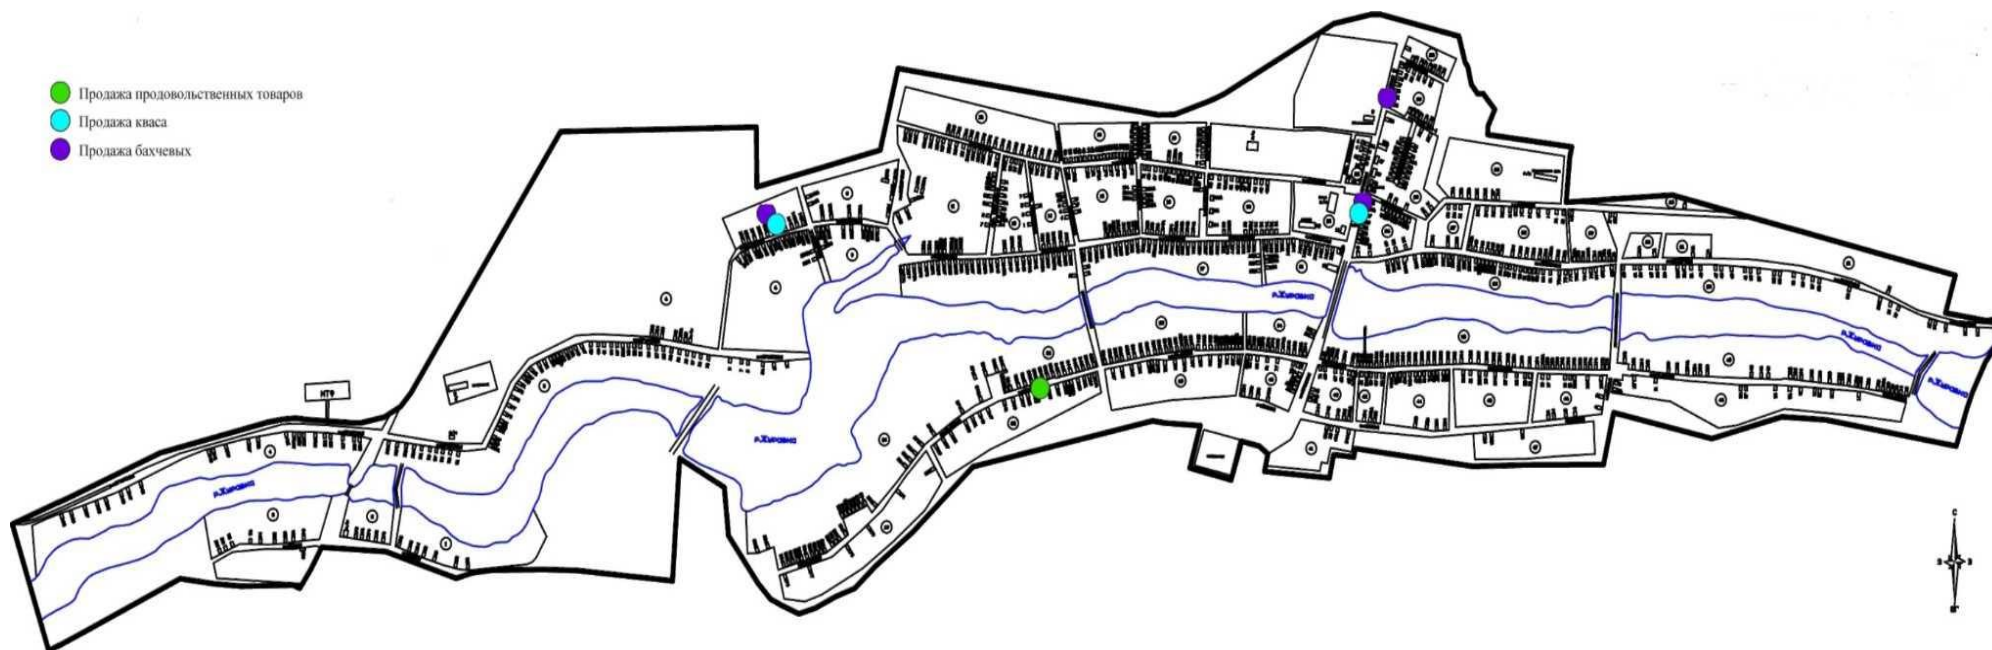

Схема размещения нестационарных торговых объектов на территории Журавского сельского поселения Кореновского района

Схема размещения нестационарных торговых объектов на территории Журавского сельского поселения Кореновского района (хутор Касама Малеванский)