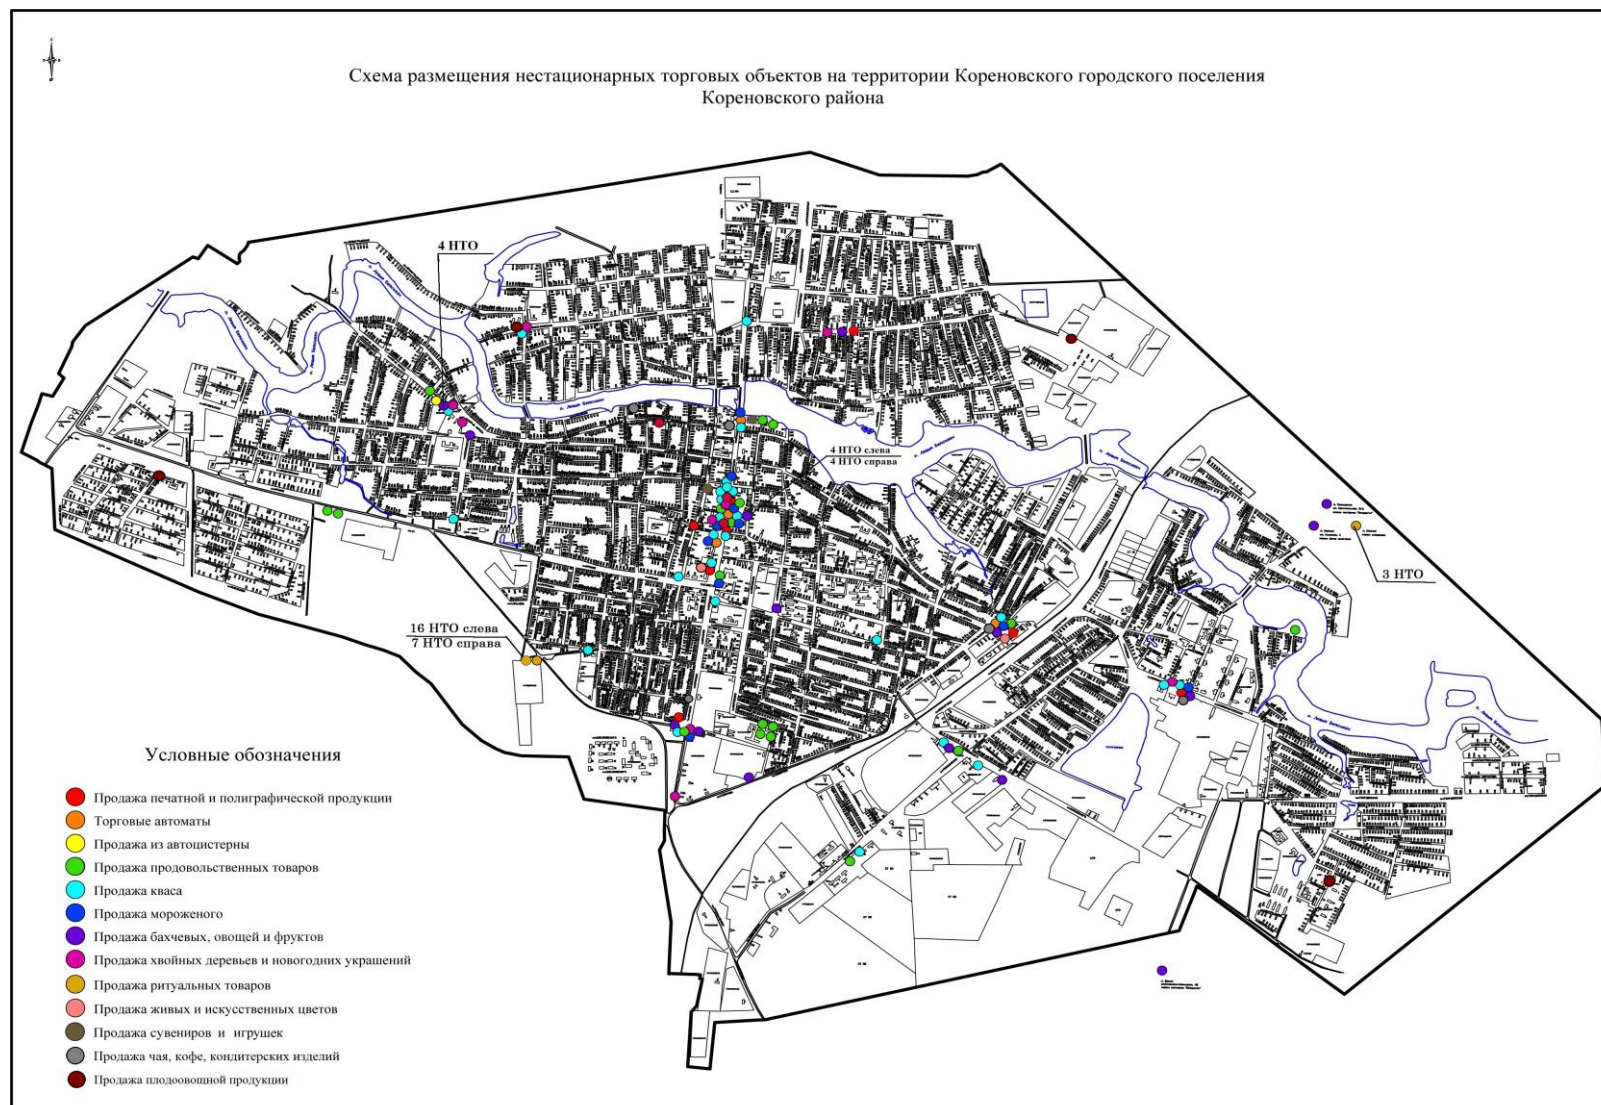

ПРИЛОЖЕНИЕ №1

УТВЕРЖДЕНА
постановлением администрации
муниципального образования
Кореновский район
от 29.09.2023 № 1727

ПРИЛОЖЕНИЕ

схеме
размещения
нестационарных

торговых
объектов
на
территории

Кореновского
городского
поселения

Кореновского
района,
утвержденной

постановлением администрации
муниципального образования
Кореновский район
от 29.09.2023 № 1727

СХЕМА

(текстовая часть) размещения нестационарных торговых объектов на территории
Кореновского городского поселения Кореновского района

Порядков ый номер нестационар ного торгового объекта	Адресный ориентир- место размещения нестационарного торгового объекта (фактический адрес)	Тип нестационарног о торгового объекта	Субъект малого или среднего предприниматель ства, физическое лицо, применяющий специальный налоговый режим «Налог на профессиональны й доход» (да/нет)	Площадь земельного участка/ торгового объекта/ количество рабочих мест	Специализация нестационарного торгового объекта (с указанием ассортимента реализуемой продукции, оказываемой услуги)	Период функционирова ния нестационарног о торгового объекта (постоянно или сезонно с _____ по ____)	Примечание
1	2	3	4	5	6	7	8
1. Продажа печатной и полиграфической продукции							
1.1	г. Кореновск, ул. Красная, 61	Киоск	Да	6/1	Печатная и полиграфическая продукция	Постоянно	
1.2	г. Кореновск, ул. Красная, 43	Киоск	Да	6/1	Печатная и полиграфическая продукция	Постоянно	
1.3	г. Кореновск, ул. Красная, 102	Киоск	Да	6/1	Печатная и полиграфическая продукция	Постоянно