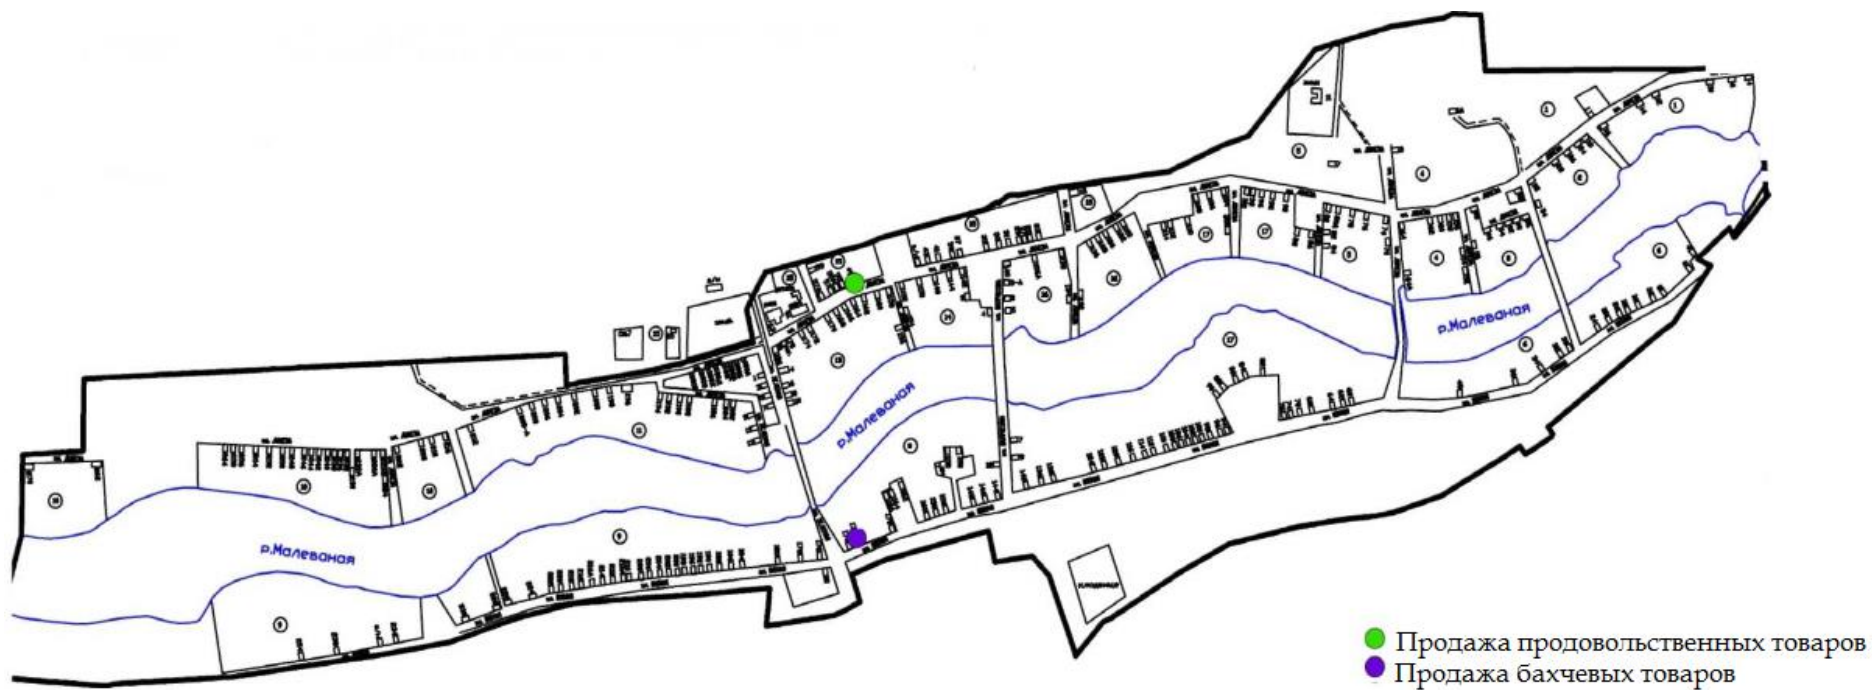

Схема размещения нестационарных торговых объектов на территории Журавского сельского поселения Кореновского района

Схема размещения нестационарных торговых объектов на территории Журавского сельского поселения Кореновского района (хутор Касама Малеванский)