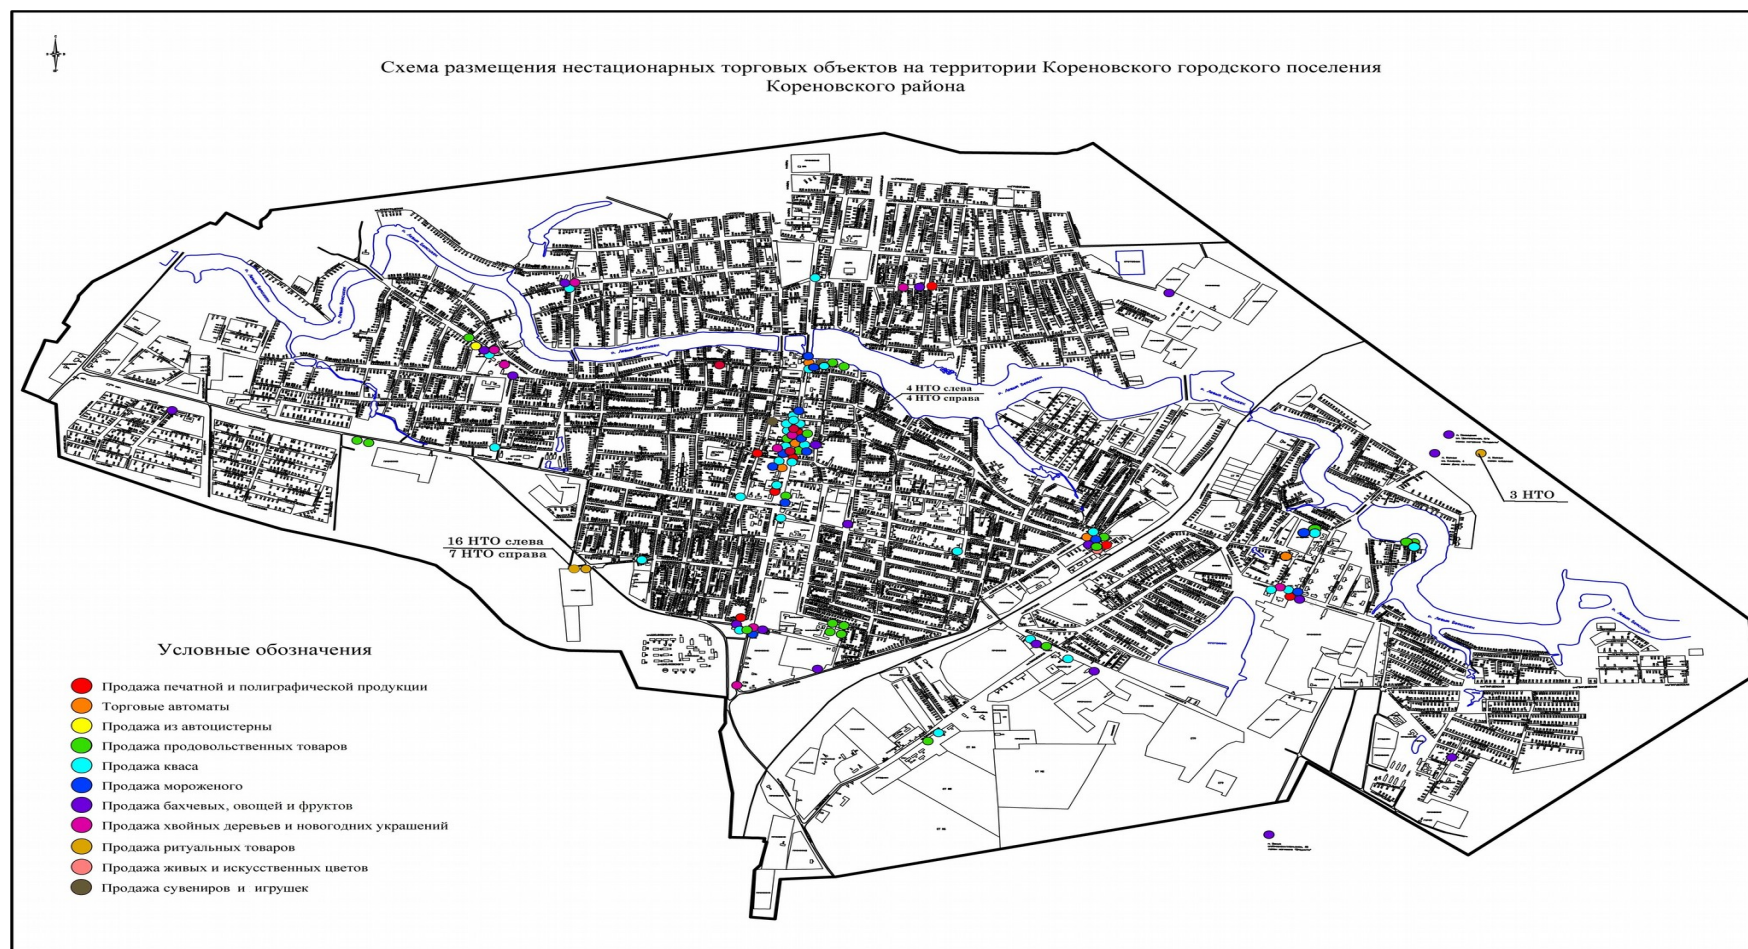

ПРИЛОЖЕНИЕ № 1

УТВЕРЖДЕНА
постановлением администрации
муниципального образования
Кореновский районной
от 27.09.2019 № 1301