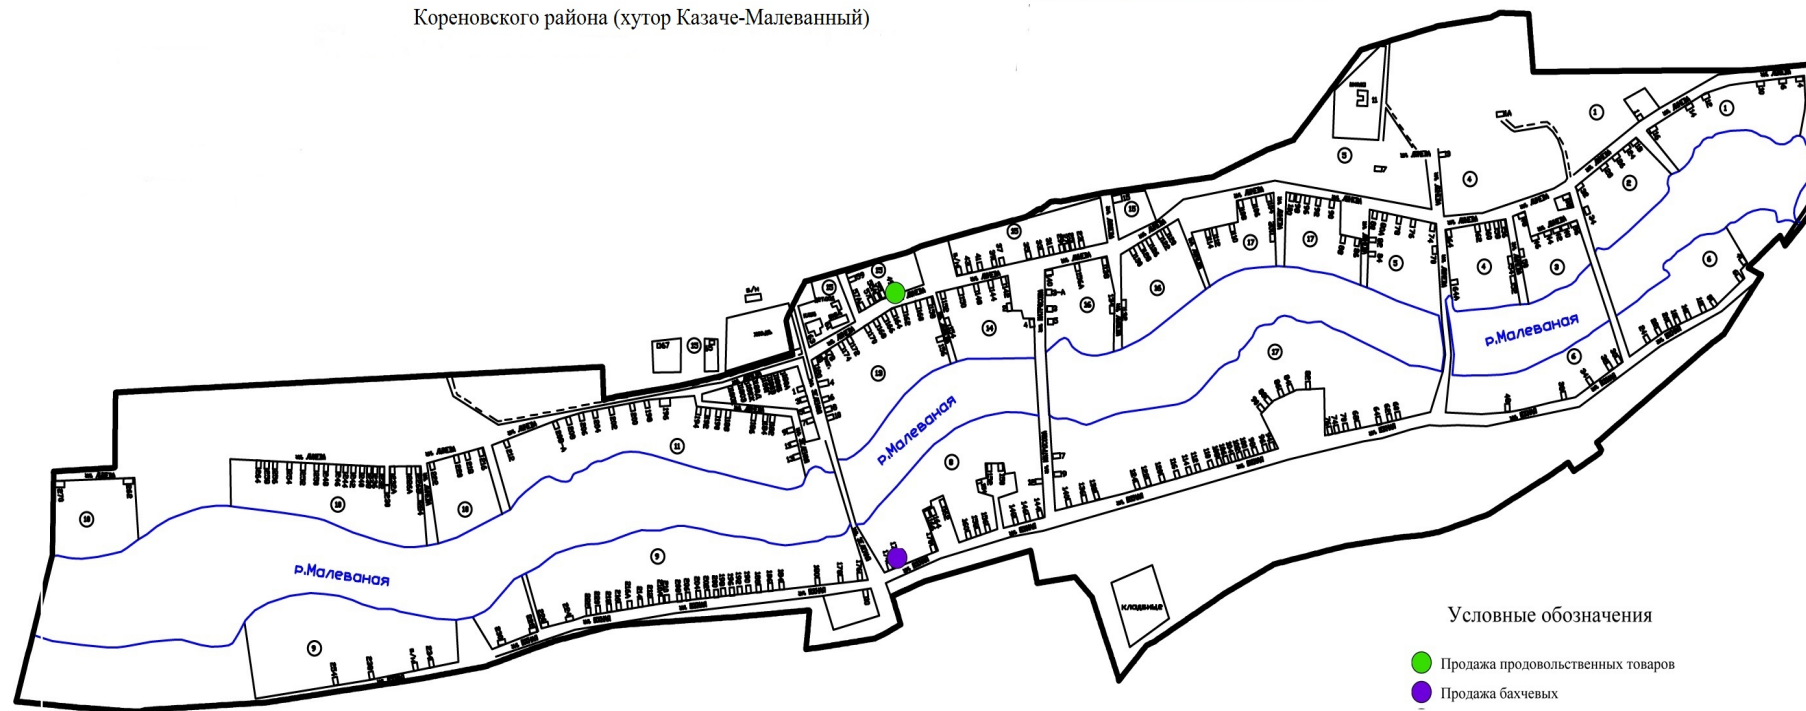

Схема размещения нестационарных торговых объектов на территории Журавского сельского поселения
Кореновского района (хутор Казаче-Малеванный)

ПРИЛОЖЕНИЕ

к схеме размещения нестационарных торговых объектов на территории Журавского сельского поселения Кореновского района, утвержденной постановлением администрации муниципального образования Кореновский район от 27.09.2019 № 1301

СХЕМА

(текстовая часть) размещения нестационарных торговых объектов на территории Журавского сельского поселения Кореновского района

Порядковый номер нестационарного торгового объекта	Адресный ориентир-место размещения нестационарного торгового объекта (фактический адрес)	Тип нестационарного торгового объекта	Субъект малого или среднего предпринимательства (да/нет)	Площадь земельного участка/торгового объекта/число рабочих мест	Специализация нестационарного торгового объекта (с указанием ассортимента реализуемой продукции, оказываемой услуги)	Период функционирования нестационарного торгового объекта (постоянно или сезонно с _____ по ____)	Примечание
1	2	3	4	5	6	7	8
1	ст.Журавская, ул.	Торговая	да	10/6/1	Фрукты, овощи	Сезонно: с 01